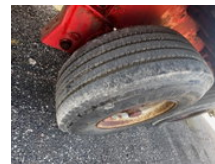

Kel-Berg SKBS 40B - LOCATION : SJAELLAND - 4180 SORO

Allgemeine Merkmale

Marke	Kel-Berg
Unterkategorie	Schiebeplanenaufleger
Datum der Erstzulassung	10-03-2000
Farbe	Rot
Zustand	Gebraucht
Allgemeinzustand	generalCondition.average
Referenz	6076

Eigenschaften

Leergewicht	7.200kg
GVW	40.000kg
Seriennummer	SKBS40B30YAKE5917

Kel-Berg SKBS 40B - LOCATION : SJAELLAND - 4180 SORO

Technische Spezifikationen

Anzahl der Achsen

3

Beschreibung

AXEL TYPE. BPW.