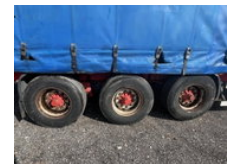

Kel-Berg SKBS 40B - LOCATION : SJAELLAND - 4180 SORO

Allgemeine Merkmale

Marke	Kel-Berg
Unterkategorie	Schiebeplanenaufleger
Datum der Erstzulassung	10-03-2000
Farbe	Rot
Zustand	Gebraucht
Allgemeinzustand	generalCondition.average
Referenz	6076

Eigenschaften

Leergewicht	7.200kg
GVW	40.000kg
Seriennummer	SKBS40B30YAKE5917

Kel-Berg SKBS 40B - LOCATION : SJAELLAND - 4180 SORO

Technische Spezifikationen

Anzahl der Achsen

3

Beschreibung

AXEL TYPE. BPW.