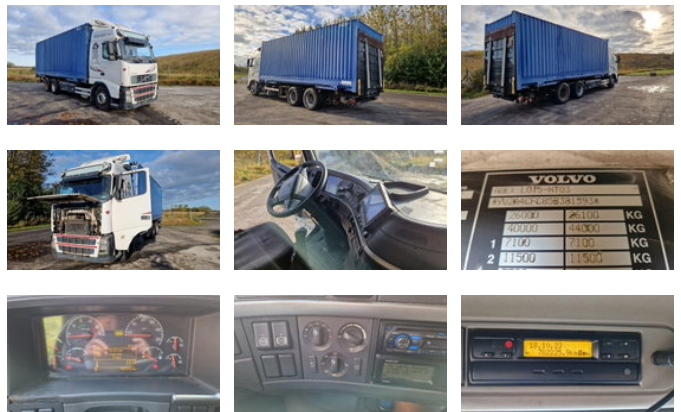

Volvo FH 12.420 6X2. BDF. LOCATION : SJAELLAND - 4180 SORO - AS IS, WHERE IS

Allgemeine Merkmale

Marke	Volvo
Model	FH 12.420
Unterkategorie	Fahrgestell LKW
Ausstattung	cabrio
Kilometerstand	782.225km
Datum der Erstzulassung	30-09-2005
Farbe	Weiß
Zustand	Gebraucht
Allgemeinzustand	generalCondition.average
Kraftstoff	Diesel
Emissionsklasse	Euro 3
Referenz	6055

Eigenschaften

Leergewicht	9.700kg
GVW	26.000kg
Kabine	Schlafkabine
Seriennummer	YV2A4CFC85 B381593

Volvo FH 12.420 6X2. BDF. LOCATION : SJAELLAND - 4180 SORO - AS IS, WHERE IS

Technische Spezifikationen

Anzahl der Achsen	3
Achsenkonfiguration	6x2
Übertragung	Handgeschenk

Beschreibung

OBS..PRICE WITH OUT CONTAINER ! ENGINE TYPE D12 D 420.309 KW. GEARBOX TYPE.VT 2214 B.MANUEL. REARAXEL TYPE RSS 1344 B. 2,85-1. WHEEL SIZE. 295X80X22,5 90%90%- 315X70X22,5.80%80%80%80%. 315X70X22,5.80%80%80%80%. SUSPENTION TYPE. FULL AIR. CAB WITH 2 BEDS & A/C. TRUCK DIMENSIONS. L X W X H. 10,40 X 2,55 X 4,00. KOPI.O.P.P. OBS.PRICE WITH OUT CONTAINER !