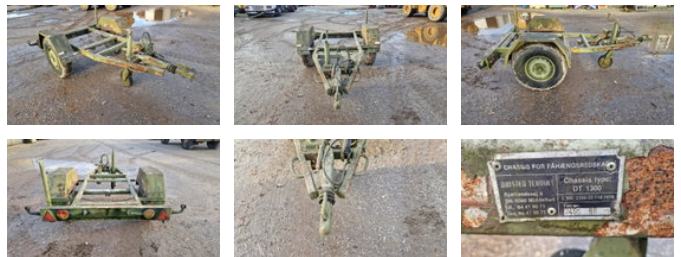

DALSTED DT 1300 - LOCATION: SJAELLAND - 4180 SORØ EX-ARMY. 1/4 Ton - PLATTFORM TRAILER

Algemene kenmerken

Merk DALSTED DT 1300 - LOCATION:
SJAELLAND - 4180 SORØ

Subcategorie Divers artikel

Bouwjaar 1998

Conditie Gebruikt

Referentie 67.861

Eigenschappen

Serienummer

FAB . NR. 2495-98

DALSTED DT 1300 - LOCATION: SJAELLAND - 4180 SORØ EX- ARMY. 1/4 Ton - PLATTFORM TRAILER

Omschrijving

750 X 16. INDVID NR.67-861 CHASSIS NR.2495-98