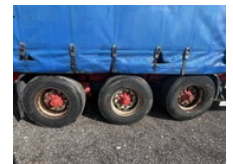

Kel-Berg SKBS 40B - LOCATION : SJAELLAND - 4180 SORO

Algemene kenmerken

| | |
|--------------------------|--------------------------|
| Merk | Kel-Berg |
| Subcategorie | Schuifzeil |
| Datum eerste registratie | 10-03-2000 |
| Kleur | Rood |
| Conditie | Gebruikt |
| Algemene staat | generalCondition.average |
| Referentie | 6076 |

Eigenschappen

| | |
|---------------|-------------------|
| Ledig gewicht | 7.200kg |
| GVW | 40.000kg |
| Serienummer | SKBS40B30YAKE5917 |

Kel-Berg SKBS 40B - LOCATION : SJAELLAND - 4180 SORO

Technische specificaties