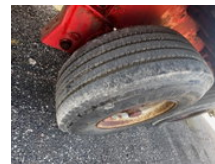

Kel-Berg SKBS 40B - LOCATION : SJAELLAND - 4180 SORO

Algemene kenmerken

| | |
|--------------------------|--------------------------|
| Merk | Kel-Berg |
| Subcategorie | Schuifzeil |
| Datum eerste registratie | 10-03-2000 |
| Kleur | Rood |
| Conditie | Gebruikt |
| Algemene staat | generalCondition.average |
| Referentie | 6076 |

Eigenschappen

| | |
|---------------|-------------------|
| Ledig gewicht | 7.200kg |
| GVW | 40.000kg |
| Serienummer | SKBS40B30YAKE5917 |

Kel-Berg SKBS 40B - LOCATION : SJAELLAND - 4180 SORO

Technische specificaties