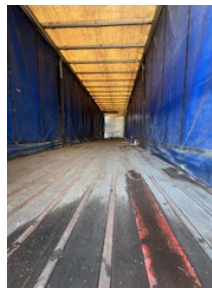

Kel-Berg SKBS 40B - LOCATION : SJAELLAND - 4180 SORO

Algemene kenmerken

| | |
|--------------------------|--------------------------|
| Merk | Kel-Berg |
| Subcategorie | Schuifzeil |
| Datum eerste registratie | 10-03-2000 |
| Kleur | Rood |
| Conditie | Gebruikt |
| Algemene staat | generalCondition.average |
| Referentie | 6076 |

Eigenschappen

| | |
|---------------|-------------------|
| Ledig gewicht | 7.200kg |
| GVW | 40.000kg |
| Serienummer | SKBS40B30YAKE5917 |

Kel-Berg SKBS 40B - LOCATION : SJAELLAND - 4180 SORO

Technische specificaties