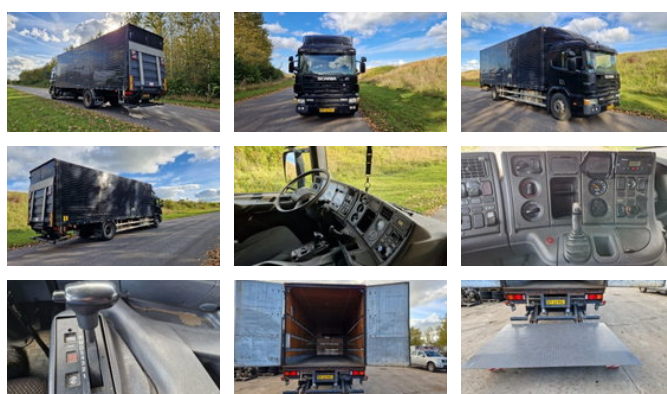

Scania 94 DB 260 HK..4X2. LOCATION : SJAELLAND - 4180 SORO.

Algemene kenmerken

Merk	Scania
Model	94
Subcategorie	Bakwagen
Tellerstand	719.500km
Datum eerste registratie	20-05-1998
Kleur	Zwart
Conditie	Gebruikt
Brandstof	Diesel
Referentie	BT12951

Eigenschappen

Ledig gewicht	9.850kg
GVW	18.000kg
Cabine	Slaapcabine
Serienummer	YS2P4X20001239009

Scania 94 DB 260 HK..4X2. LOCATION : SJAELLAND - 4180 SORO.

Technische specificaties

Transmissie

Automaat

Omschrijving

BLACK BEAUTY. SCANIA P94 DB 4X2 WITH BOX. ENGINE TYPE.DSC 9 12 L01. GEARBOX TYPE GA 751 AUTOMATIC. REARAXEL TYPE.R 660 5,57-1. FRONTAXEL TYPE. AM/AMA 860. SUSPENTION TYPE.FULL AIR. WHEEL SIZE. 315 X 80 X 22,5.60%60%. 315 X 80 X 22,5.50%50%50%50% TRUCK DIMENSIONS. L X W X H. 11,10 X 2,55 X 3,70. BOX DIMENSIONS INSIDE. L X W X H. 8,40 X 2,45 X 2,50. CABIN TYPE.CP19 WITH 2 BEEDS & A/C.